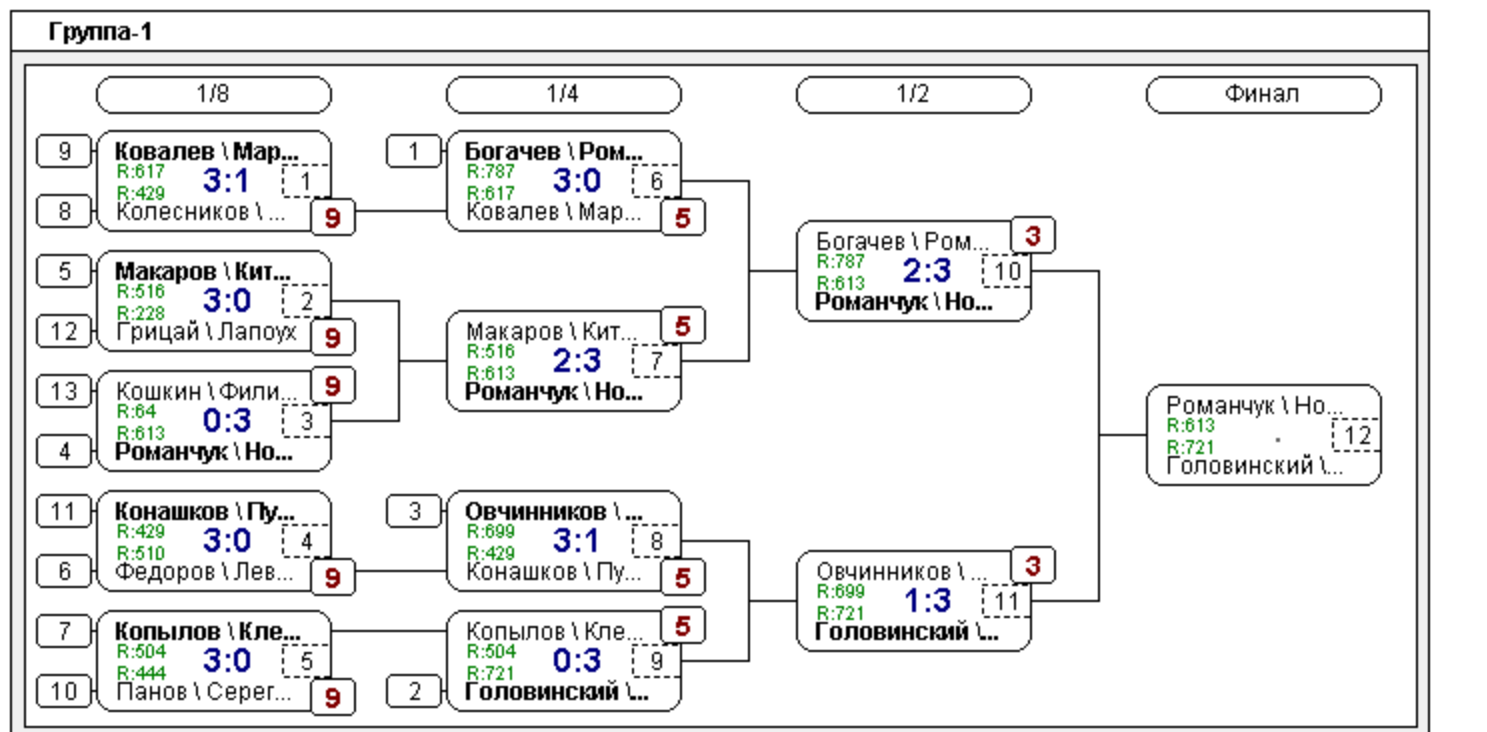

Турнир	Смоленская область, г.Гагарин кубок ФНТСО смешанные пары
Дата	13.11.2022
Место проведения	Смоленская область, г.Гагарин
Организатор / судья	Марченко Е.Ю.

N	Участник	Город	Год рожд.	Рейтинг	Дельта	Место
1	Богачев \ Романович			787.05	0.00	3
2	Головинский \ Лосенкова			721.44	0.00	1
3	Грицай \ Лапоух			227.72	0.00	9
4	Ковалев \ Мартынова			616.55	0.00	5
5	Колесников \ Ермаченкова			428.89	0.00	9
6	Конашков \ Пузенко			429.18	0.00	5
7	Копылов \ Клецкина			503.88	0.00	5
8	Кошкин \ Филимонова			63.74	0.00	9
9	Макаров \ Китаева			515.97	0.00	5
10	Овчинников \ Кокорева			698.68	0.00	3
11	Панов \ Серегина			444.24	0.00	9
12	Романчук \ Носов			612.77	0.00	1
13	Федоров \ Левченкова			509.53	0.00	9