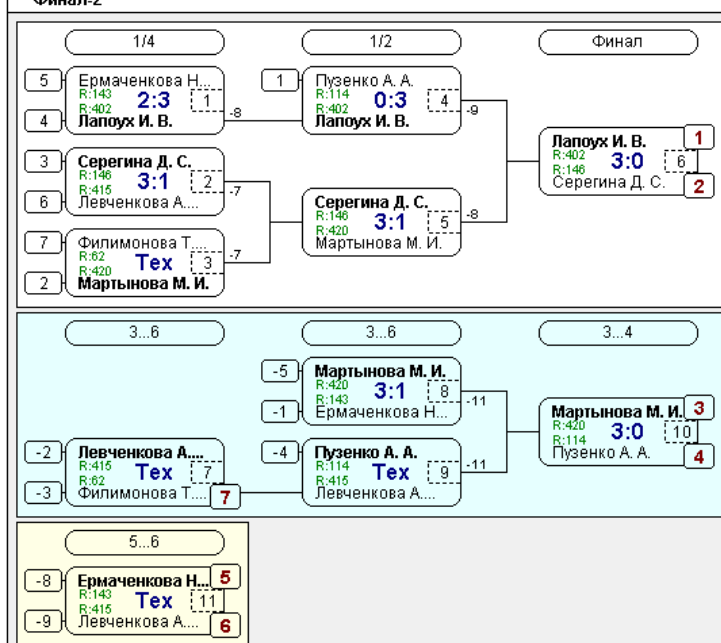

Группа-2

№	Участник	1	2	3	4	Игры	Сеты	О.	М.
1	Кокорева М. Е. Смоленская обл., С... 734		3:0 2	3:2 2	3:1 2	3,3:0	9:3	6	1
2	Мартынова М. И. Смоленская обл., В... 420	0:3 1		0:3 1	3:0 2	3,1:2	3:6	4	3
3	Китаева А. М. Смоленская обл., С... 307	2:3 1	3:0 2		3:1 2	3,2:1	8:4	5	2
4	Ермаченкова Н. А. Смоленская обл., С... 143	1:3 1	0:3 1	1:3 1		3,0:3	2:9	3	4

Группа-3

№	Участник	1	2	3	4	Игры	Сеты	О.	М.
1	Лосенкова О. А. Смоленская обл., Д... 553		3:2 2	3:1 2	3:0 2	3,3:0	9:3	6	1
2	Романчук В. В. Смоленская обл., С... 469	2:3 1		3:0 2	3:1 2	3,2:1	8:4	5	2
3	Лапоух И. В. Смоленская обл., В... 402	1:3 1	0:3 1		2:3 1	3,0:3	3:9	3	4
4	Сергина Д. С. Смоленская обл., С... 146	0:3 1	1:3 1	3:2 2		3,1:2	4:8	4	3

Финал-1

№	Участник	1	2	3	4	5	6	Игры	Сеты	О.	М.
1	Романович Ю. С. Смоленская обл., Га... 760		0:3 1	3:0 2	3:1 2	3:1 2	3:1 2	4,3:1	9:5	9	2
2	Кокорева М. Е. Смоленская обл., С... 734	3:0 2		3:2 2	3:0 2	3:2 2	3:0 2	4,4:0	12:2	10	1
3	Лосенкова О. А. Смоленская обл., Д... 553	0:3 1	2:3 1		3:2 2	3:0 2	3:2 2	4,2:2	8:8	8	3
4	Романчук В. В. Смоленская обл., С... 469	1:3 1	0:3 1	2:3 1		3:0 2	3:2 2	4,2:2	7:8	7	4
5	Китаева А. М. Смоленская обл., С... 307	1:3 1	2:3 1	0:3 1	0:3 1		3:1 2	4,1:3	4:10	6	5
6	Клецкина М. М. Смоленская обл., С... 415	1:3 1	0:3 1	2:3 1	2:3 1	1:3 1		4,0:4	5:12	5	6

Финал-2