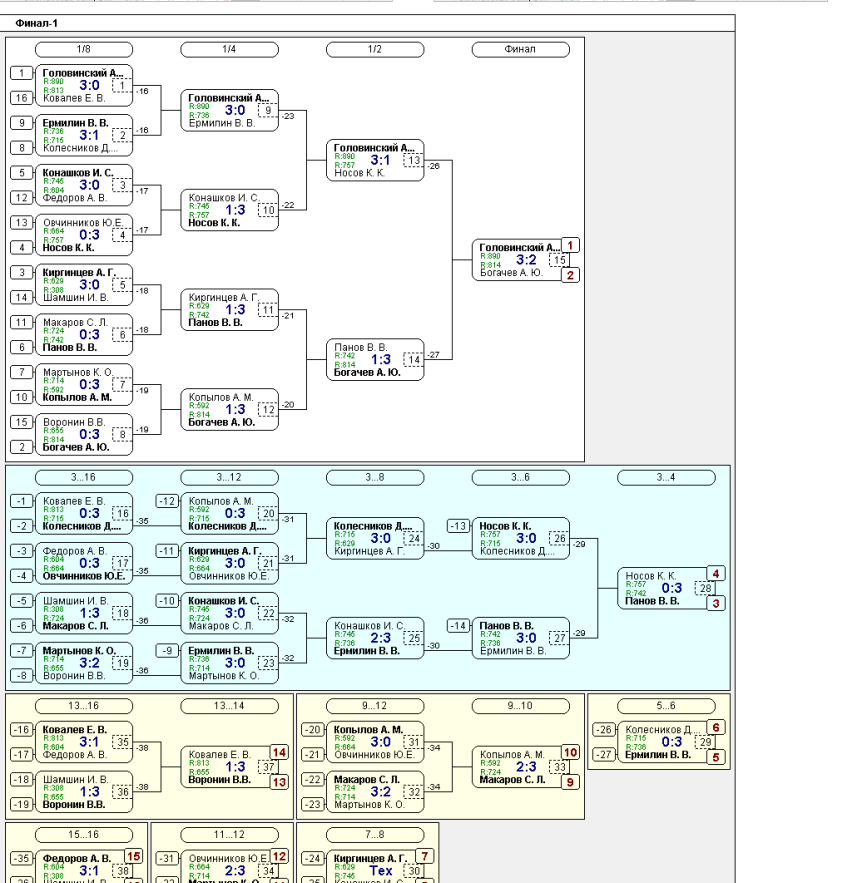

Группа-3

№	Участник	1	2	3	4	5	Игры	Сеты	О.	М.
1	Ковалев Е. В.	2:3	3:0	3:1	3:0	4,3,1	11,4	7	2	2
2	Киргинцев А. Г.	3:2	3:1	3:0	3:1	4,4,0	12,4	8	1	1
3	Никонов Р. В.	0:3	1:3	2:3	3:0	4,1,3	6,9	5	4	4
4	Чернов А. М.	1:3	0:3	3:2	3:0	4,2,2	7,8	6	3	3
5	Кошкин И. В.	0:3	1:3	0:3	0:3	4,0,4	1,12	4	5	5

Группа-4

№	Участник	1	2	3	4	5	Игры	Сеты	О.	М.
1	Носов К. К.	3:0	3:1	3:0	3:0	4,4,0	12,1	8	1	1
2	Александров Д. М.	0:3	3:1	2:3	3:1	4,2,2	8,8	6	3	3
3	Чуб Ю. В.	1:3	1:3	1:3	3:1	4,1,3	6,10	5	4	4
4	Шамшин И. В.	0:3	3:2	3:1	3:1	4,3,1	9,7	7	2	2
5	Шарыкин В. В.	0:3	1:3	1:3	1:3	4,0,4	3,12	4	5	5

Группа-5

№	Участник	1	2	3	4	5	Игры	Сеты	О.	М.
1	Конашков И. С.	2:3	3:0	3:0	3:0	4,3,1	11,3	7	1	1
2	Воронин В. В.	3:2	2:3	3:0	3:0	4,3,1	11,5	7	2	2
3	Вакуров А. В.	0:3	3:2	3:1	3:2	4,3,1	9,8	7	3	3
4	Петров А. А.	0:3	0:3	1:3	3:0	4,1,3	4,9	5	4	4
5	Грицай М. П.	0:3	0:3	2:3	0:3	4,0,4	2,12	4	5	5

Группа-6

№	Участник	1	2	3	4	5	Игры	Сеты	О.	М.
1	Панов В. В.	3:2	3:0	3:0	3:0	4,4,0	12,2	8	1	1
2	Овчинников Ю. Е.	2:3	3:0	3:0	3:0	4,3,1	11,3	7	2	2
3	Сидоров К. С.	0:3	0:3	2:3	3:0	4,1,3	5,9	5	3	3
4	Маруин Д. Ю.	0:3	0:3	3:2	2:3	4,1,3	5,11	5	4	4
5	Луотенков И. В.	0:3	0:3	0:3	3:2	4,1,3	3,11	5	5	5

Группа-7

№	Участник	1	2	3	4	Игры	Сеты	О.	М.	
1	Ермилин В. В.	2:3	3:2	3:1	3:2	3,2,1	8,6	5	2	2
2	Мартьянов К. О.	3:2	3:0	3:2	3:0	3,3,0	9,4	6	1	1
3	Кондратьев О. В.	2:3	0:3	2:3	3:0	3,0,3	4,9	3	4	4
4	Матвеев Д. А.	1:3	2:3	3:2	3:0	3,1,2	6,8	4	3	3

Группа-8

№	Участник	1	2	3	4	Игры	Сеты	О.	М.	
1	Макаров С. Л.	1:3	3:0	3:0	3:2	3,2,1	7,3	5	2	2
2	Колесников Д. Р.	3:1	3:0	3:0	3:0	3,3,0	9,1	6	1	1
3	Кочерга А. Ф.	0:3	0:3	0:3	3:0	3,0,3	0,9	3	4	4
4	Львов Ю. Ф.	0:3	0:3	1:0	3:1	3,1,2	3,6	4	3	3