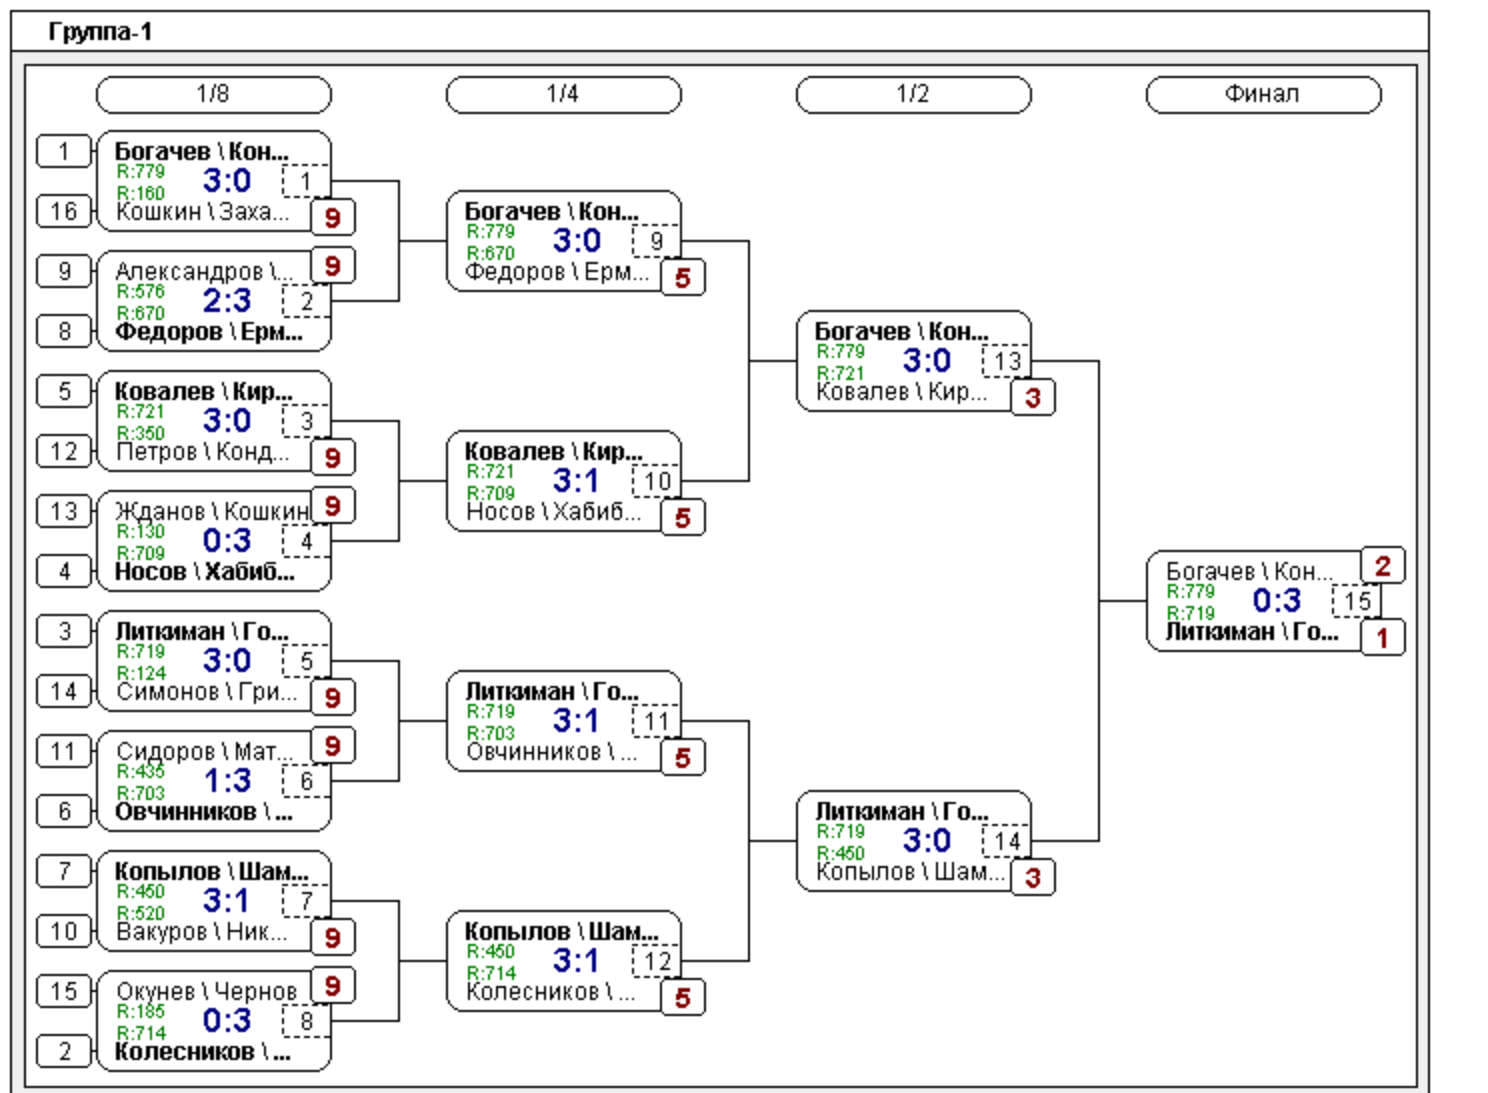

Турнир	Смоленская область. г.Гагарин Кубок ФНТСО, мужские пары
Дата	13.11.2022
Место проведения	Смоленская область, г.Гагарин
Организатор / судья	Марченко Е.Ю.

N	Участник	Город	Год рожд.	Рейтинг	Дельта	Место
1	Александров \ Юрочкин			575.55	0.00	9
2	Богачев \ Конашков			779.15	0.00	2
3	Богачев \ Конашков			779.15	0.00	2
4	Вакуров \ Никоноров			519.87	0.00	9
5	Жданов \ Кошкин			130.22	0.00	9
6	Ковалев \ Киргинцев			720.99	0.00	3
7	Колесников \ Мартынов			714.39	0.00	5
8	Копылов \ Шамшин			450.31	0.00	3
9	Кошкин \ Захаренков			160.07	0.00	9
10	Литкиман \ Головинский			718.57	0.00	1
11	Носов \ Хабибулин			708.94	0.00	5
12	Овчинников \ Панов			702.88	0.00	5
13	Окунев \ Чернов			184.67	0.00	9
14	Петров \ Кондратичев			350.26	0.00	9
15	Сидоров \ Матвеев			434.55	0.00	9
16	Симонов \ Грицай			124.48	0.00	9
17	Федоров \ Ермилин			669.62	0.00	5