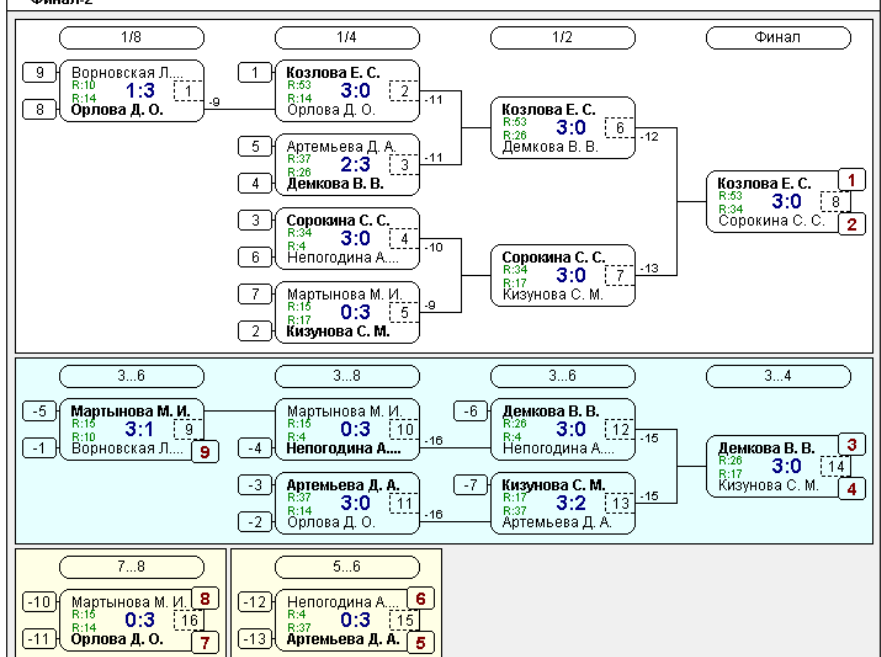

Группа-2

№	Участник	1	2	3	4	5	Игры	Сеты	О.	М.
1	Борунова А. А. Смоленская обл., С... 72		3:1₂	3:0₂	3:0₂	3:0₂	4,4:0	12:1	8	1
2	Дементьева Т. И. Смоленская обл., С... 53	1:3₁		3:2₂	3:0₂	3:0₂	4,3:1	10:5	7	2
3	Артемьева Д. А. Смоленская обл., С... 37	0:3₁	2:3₁		1:3₁	3:0₂	4,1:3	6:9	5	4
4	Кизунова С. М. Смоленская обл., Е... 17	0:3₁	0:3₁	3:1₂		3:0₂	4,2:2	6:7	6	3
5	Орлова Д. О. Калужская обл., Бал... 14	0:3₁	0:3₁	0:3₁	0:3₁		4,0:4	0:12	4	5

Группа-3

№	Участник	1	2	3	4	5	Игры	Сеты	О.	М.
1	Родина А. А. Смоленская обл., С... 63		3:0₂	3:0₂	3:0₂	3:0₂	4,4:0	12:0	8	1
2	Иванова А. А. Смоленская обл., Е... 60	0:3₁		3:0₂	3:0₂	3:0₂	4,3:1	9:3	7	2
3	Сорокина С. С. Смоленская обл., С... 34	0:3₁	0:3₁		3:2₂	3:0₂	4,2:2	6:8	6	3
4	Демкова В. В. Смоленская обл., В... 26	0:3₁	0:3₁	2:3₁		3:0₂	4,1:3	5:9	5	4
5	Ворновская Л. А. Калужская обл., Бал... 10	0:3₁	0:3₁	0:3₁	0:3₁		4,0:4	0:12	4	5

Финал-1

№	Участник	1	2	3	4	5	6	Игры	Сеты	О.	М.
1	Садаева С. А. Калужская обл., Бал... 109		3:0₂	3:0₂	3:0₂	3:0₂	3:0₂	4,4:0	12:0	10	1
2	Борунова А. А. Смоленская обл., С... 72	0:3₁		1:3₁	3:0₂	3:1₂	3:0₂	4,2:2	7:6	8	3
3	Родина А. А. Смоленская обл., С... 63	0:3₁	3:1₂		3:0₂	3:2₂	1:3₁	4,2:2	7:9	8	2
4	Иванова А. А. Смоленская обл., Е... 60	0:3₁	0:3₁	0:3₁		1:3₁	3:2₂	4,1:3	4:11	6	5
5	Дементьева Т. И. Смоленская обл., С... 53	0:3₁	1:3₁	2:3₁	3:1₂		3:1₂	4,2:2	8:8	7	4
6	Тищенкова В. К. Смоленская обл., С... 53	0:3₁	0:3₁	3:1₂	2:3₁	1:3₁		4,1:3	6:10	6	6

Финал-2