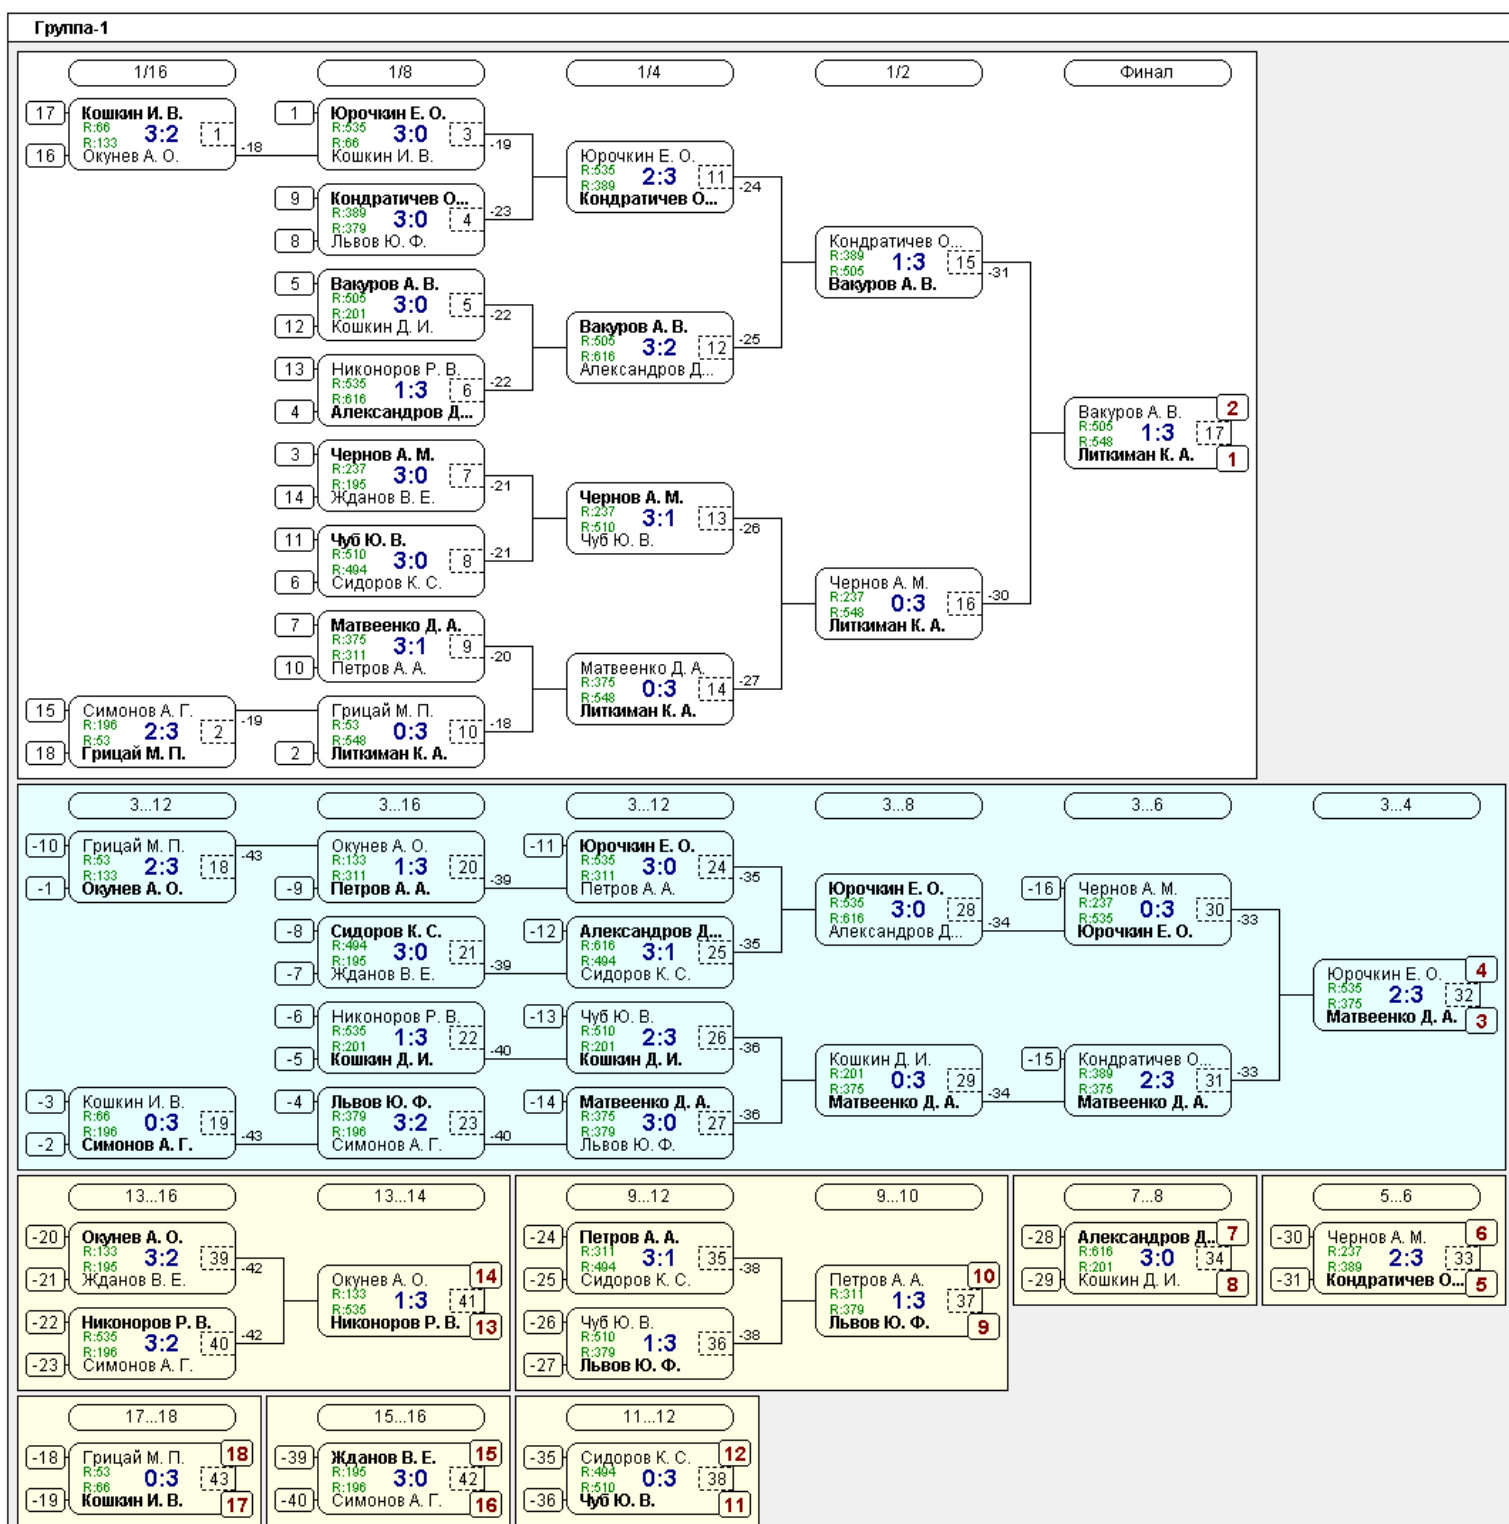

№	Участник	Город	Год рожд.	Рейтинг	Дельта	Место
1	Александров Дмитрий Михайлович	Смоленская обл., Вязьма	1977	615.97	-3.54	7
2	Вакуров Александр Владимирович	Смоленская обл., Смоленск	1973	504.64	3.66	2
3	Грицай Михаил Петрович	Смоленская обл., Вязьма	1960	53.37	3.76	18
4	Жданов Виктор Егорович	Смоленская обл., Вязьма	1953	194.80	-0.19	15
5	Кондратичев Олег Владимирович	Московская обл., Одинцово	1973	389.47	5.55	5
6	Кошкин Денис Игоревич	Смоленская обл., Вязьма	2006	201.35	16.85	8
7	Кошкин Игорь Васильевич	Смоленская обл., Вязьма	1965	65.63	5.09	17
8	Литкиман Константин Александрович	Смоленская обл., Смоленск	2004	547.63	1.14	1
9	Львов Юрий Федорович	Смоленская обл., Вязьма	1960	378.65	3.35	9
10	Матвеевко Денис Александрович	Смоленская обл., Вязьма		375.02	10.28	3
11	Никонов Рустан Викторович	Смоленская обл., Смоленск	1990	535.10	-4.53	13
12	Окунев Андрей Олегович	Смоленская обл., Гагарин	1992	132.52	1.99	14
13	Петров Андрей Александрович	г. Гагарин	1988	311.05	4.98	10
14	Сидоров Кирилл Сергеевич	Смоленская обл., Вязьма	1996	494.09	-4.51	12
15	Симонов Анатолий Григорьевич	Москва	1946	195.60	-3.43	16
16	Чернов Александр Михайлович	Смоленская обл., Гагарин	1990	236.81	8.63	6
17	Чуб Юрий Викторович	Смоленская обл., Гагарин	1961	510.08	-6.77	11
18	Юрочкин Евгений Олегович	Смоленская обл., Вязьма	1988	535.12	-1.44	4